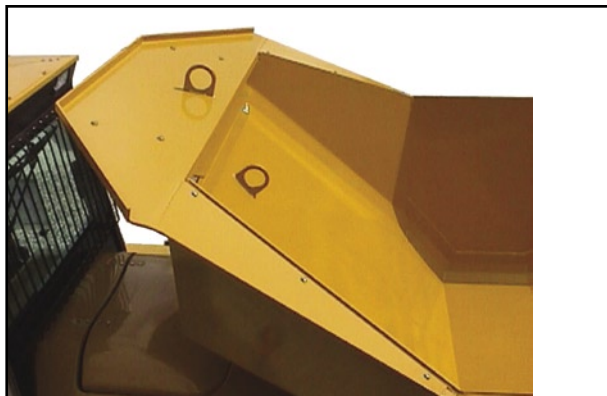

Best. nr. : 434061

Trækkrogen er ikke godkendt som anhængertræk, men er beregnet for bugsering og rangering

Trækbolt diameter: 35 mm

MultiTip:

Best. nr. : 2022152

Svingområde: 180°

Tipvinkel: 67°

Forlænget overkant til dumperlad: