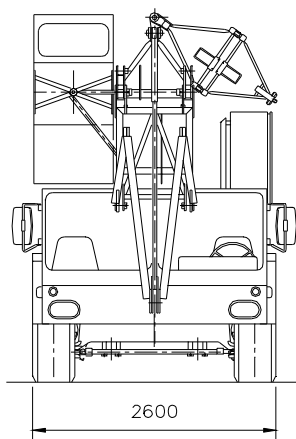

SPIERINGS VOUWKRAAN
SK345-AT3

**SPIERINGS
KRANEN**

Merwedestraat 15
5347 KZ Oss NL
Tel. 0412-626964
Fax 0412-645299