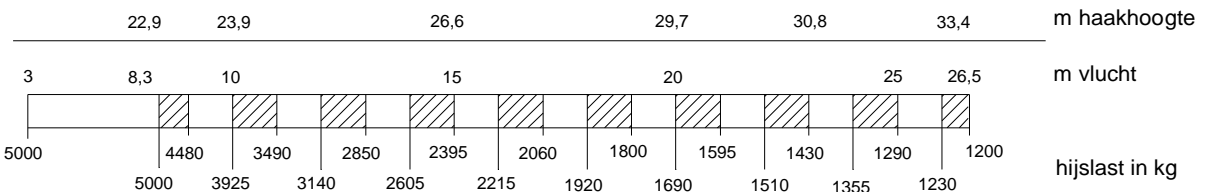

Giek 30° getopt