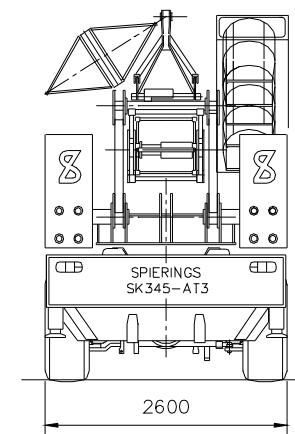

SPIERINGS VOUWKRAAN
SK345-AT3

**SPIERINGS
KRANEN**

Merwedestraat 15
5347 KZ Oss NL
Tel. 0412-626964
Fax 0412-645299