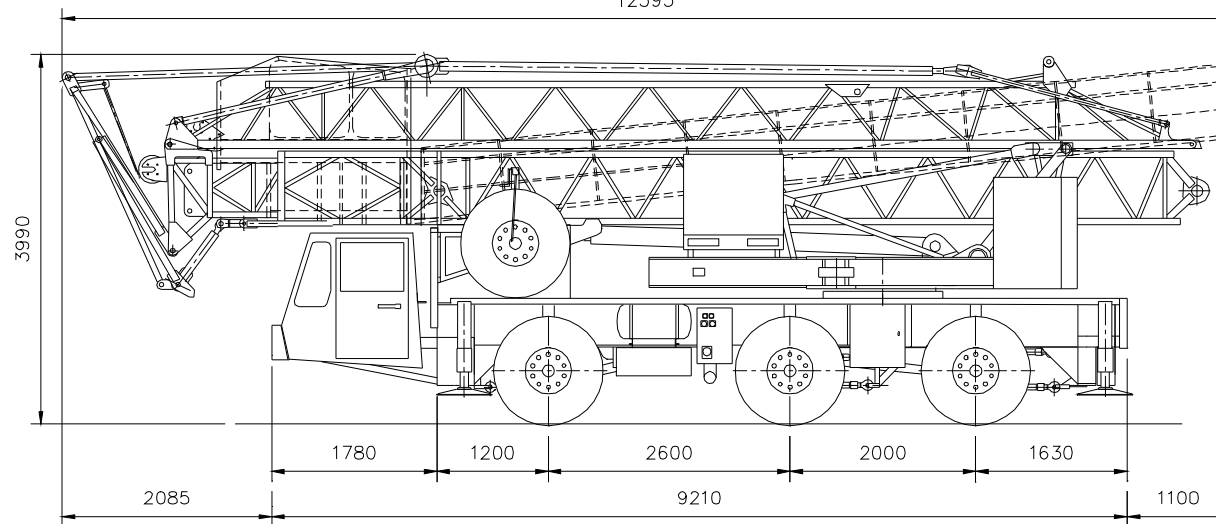

SPIERINGS VOUWKRAAN
SK345-AT3

**SPIERINGS
KRANEN**

Merwedestraat 15
5347 KZ Oss NL
Tel. 0412-626964
Fax 0412-645299