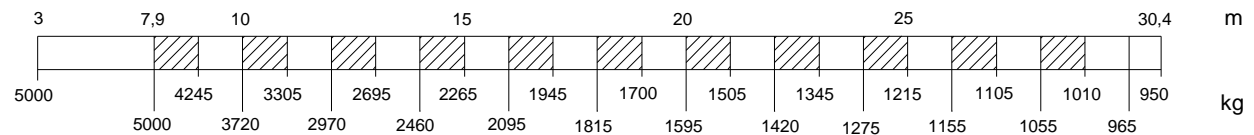

HIJSTABEL Afstempeling 6,90 m x 3,80 m

Giek horizontaal

haakhoogte 19 m (hoogte onder de giek 20,8 m)