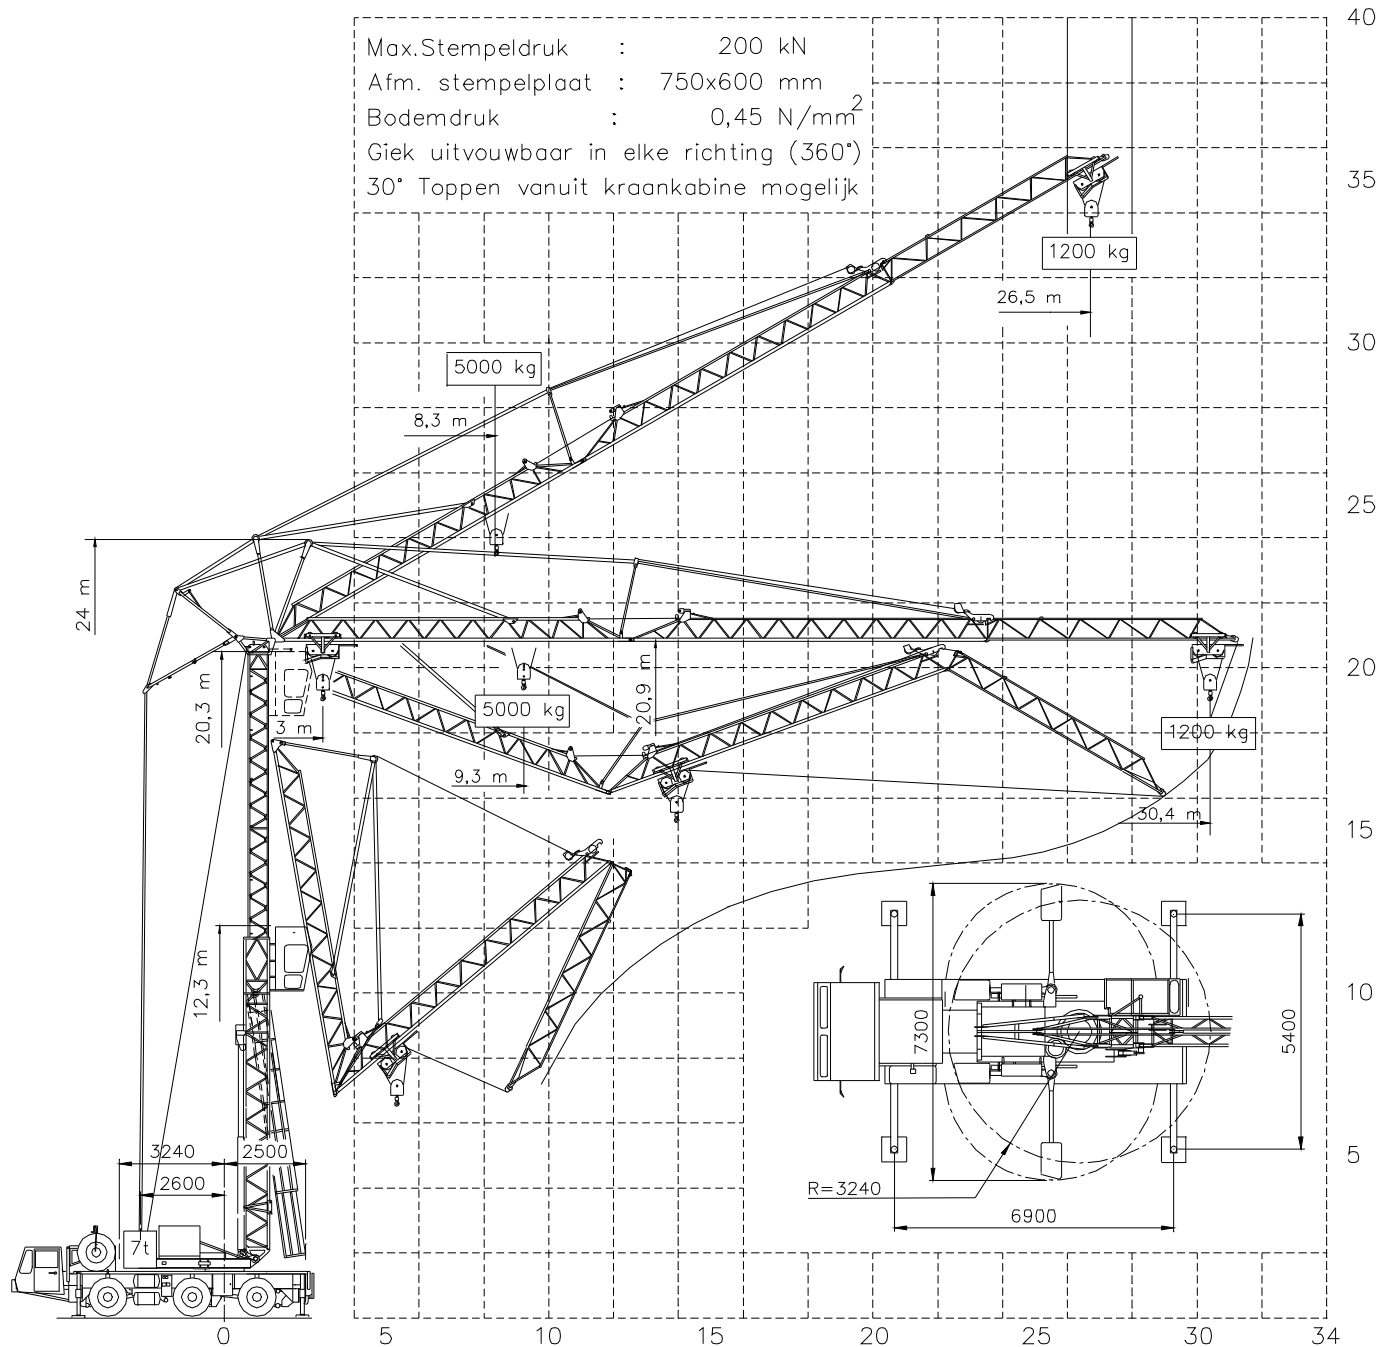

Max.Stempeldruk : 200 kN
Afm. stempelplaat : 750x600 mm
Bodemdruk : 0,45 N/mm²
Giek uitvouwbaar in elke richting (360°)
30° Toppen vanuit kraankabine mogelijk

SPIERINGS HYDRAULISCHE VOUWKRAAN SK 345-AT3

**SPIERINGS
KRANEN**

Merwedestraat 15
5347 KZ Oss NL
Tel. 0412-626964
Fax 0412-645299