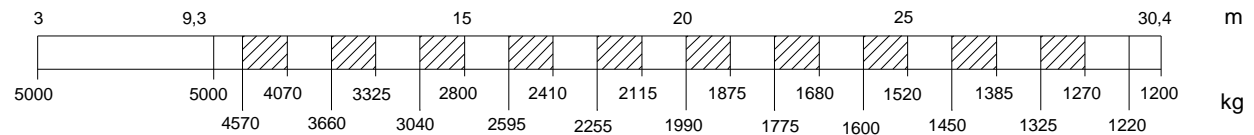

**SPIERINGS
KRANEN BV**

Merk: **SPIERINGS**

Type: **SK345-AT3**

Kraankenmerk

Serienummer : 345 05
Bouwjaar : 1990
Kraangroep : 3 vlgs. NEN 2018
Stabiliteit : vlgs. NEN 2022

Kraan-
kengetal

41 tm

Max. last

5,0 ton

Max. vlucht
bij max. last

9.3 m

Max. ton-
meter cap.

46.5 tm

Max.
Gieklengte

30,4 m

Snelheden

Horizontaal / 30° getopt

	m/min	kg
	11	5000
	18	2500
	35	1200
	50	0

Alle bewegingen
hydraulisch trap-
loos regelbaar

Opgesteld verrijden
alleen met de giek
in hor. stand, met
vergrendelde boven-
kraan met de giek
over de voorkant.

	0 - 40 m/min

	0 - 0.9 omw/min

Max. scheefstand 2°
tijdens opgesteld
verrijden.

Aangegeven last is bedrijfslast
Kraan volledig gebalast : 7080 kg
Kraan afgestempeld vlgs. voorschrift
Zwenkbereik onbeperkt (360°)
in afgestempelde stand
Stempelvierhoek : zie tabel
Werken toegestaan t/m windkracht 8
(windsnelheid 20 m/sec)
Windoppervlak last max. 1,0 m²/ton
bij windkracht 8
Temperatuurbereik : -20°C tot +40°C
In alle gevallen 2 hijsparten
Maximale reeptrek : 2500 kg

De giek moet gestreken worden,
wanneer de kraan voor langere tijd
onbeheerd wordt achtergelaten.

HIJSTABEL Afstempeling 6,90 m x 5,40 m

Giek horizontaal

haakhoogte 19 m (hoogte onder de giek 20,8 m)