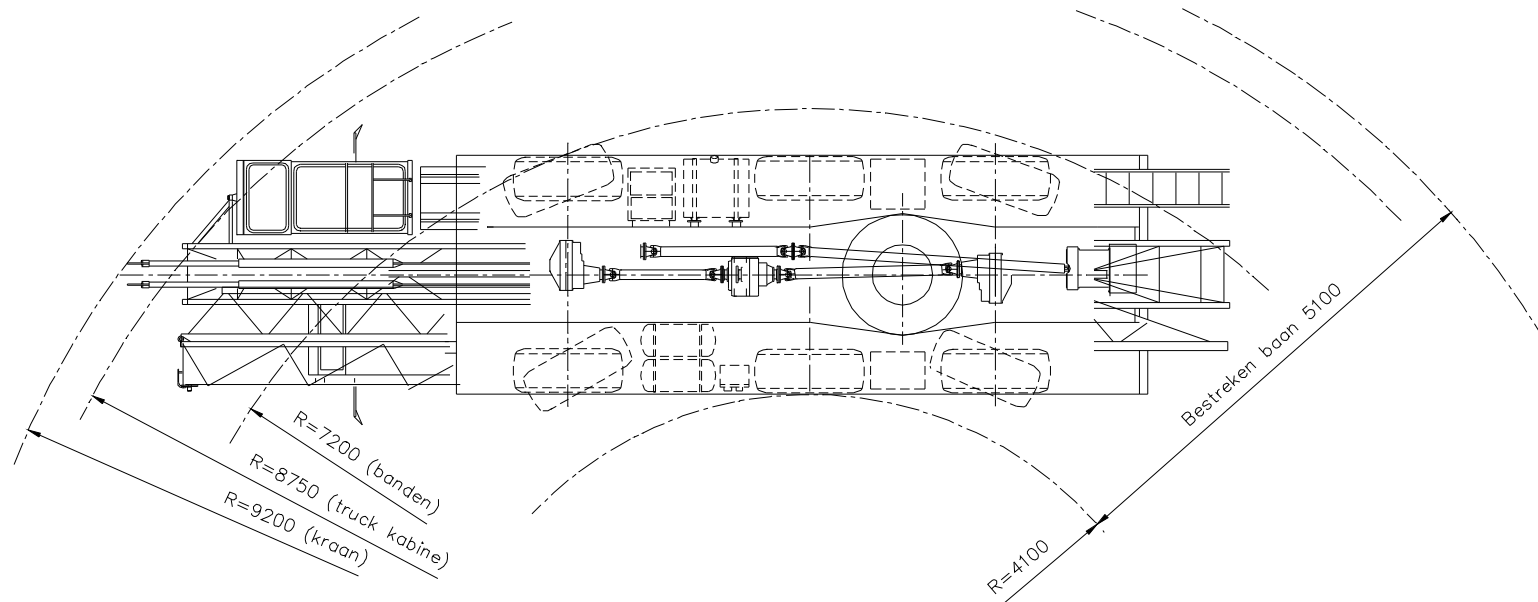

12395

SPIERINGS VOUWKRAAN
SK345-AT3

**SPIERINGS
KRANEN**

Merwedestraat 15
5347 KZ Oss NL
Tel. 0412-626964
Fax 0412-645299