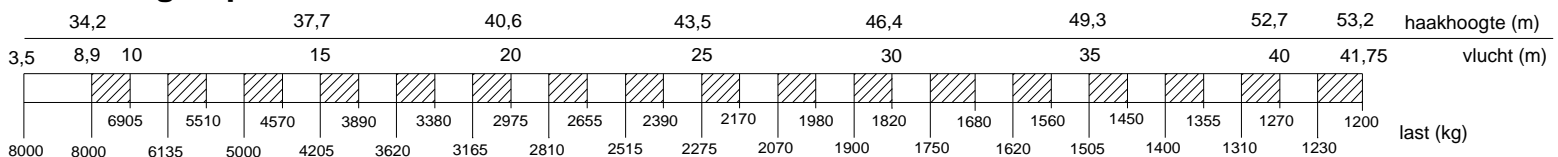

**Giek 30° getopt**

**HIJSTABEL Afstempeling 7,20 m x 5,65 m**

**Giek horizontaal**

haakhoogte 23,8 / 30 m (hoogte onder de giek 25,8 / 32 m)

**Giek 30° getopt**