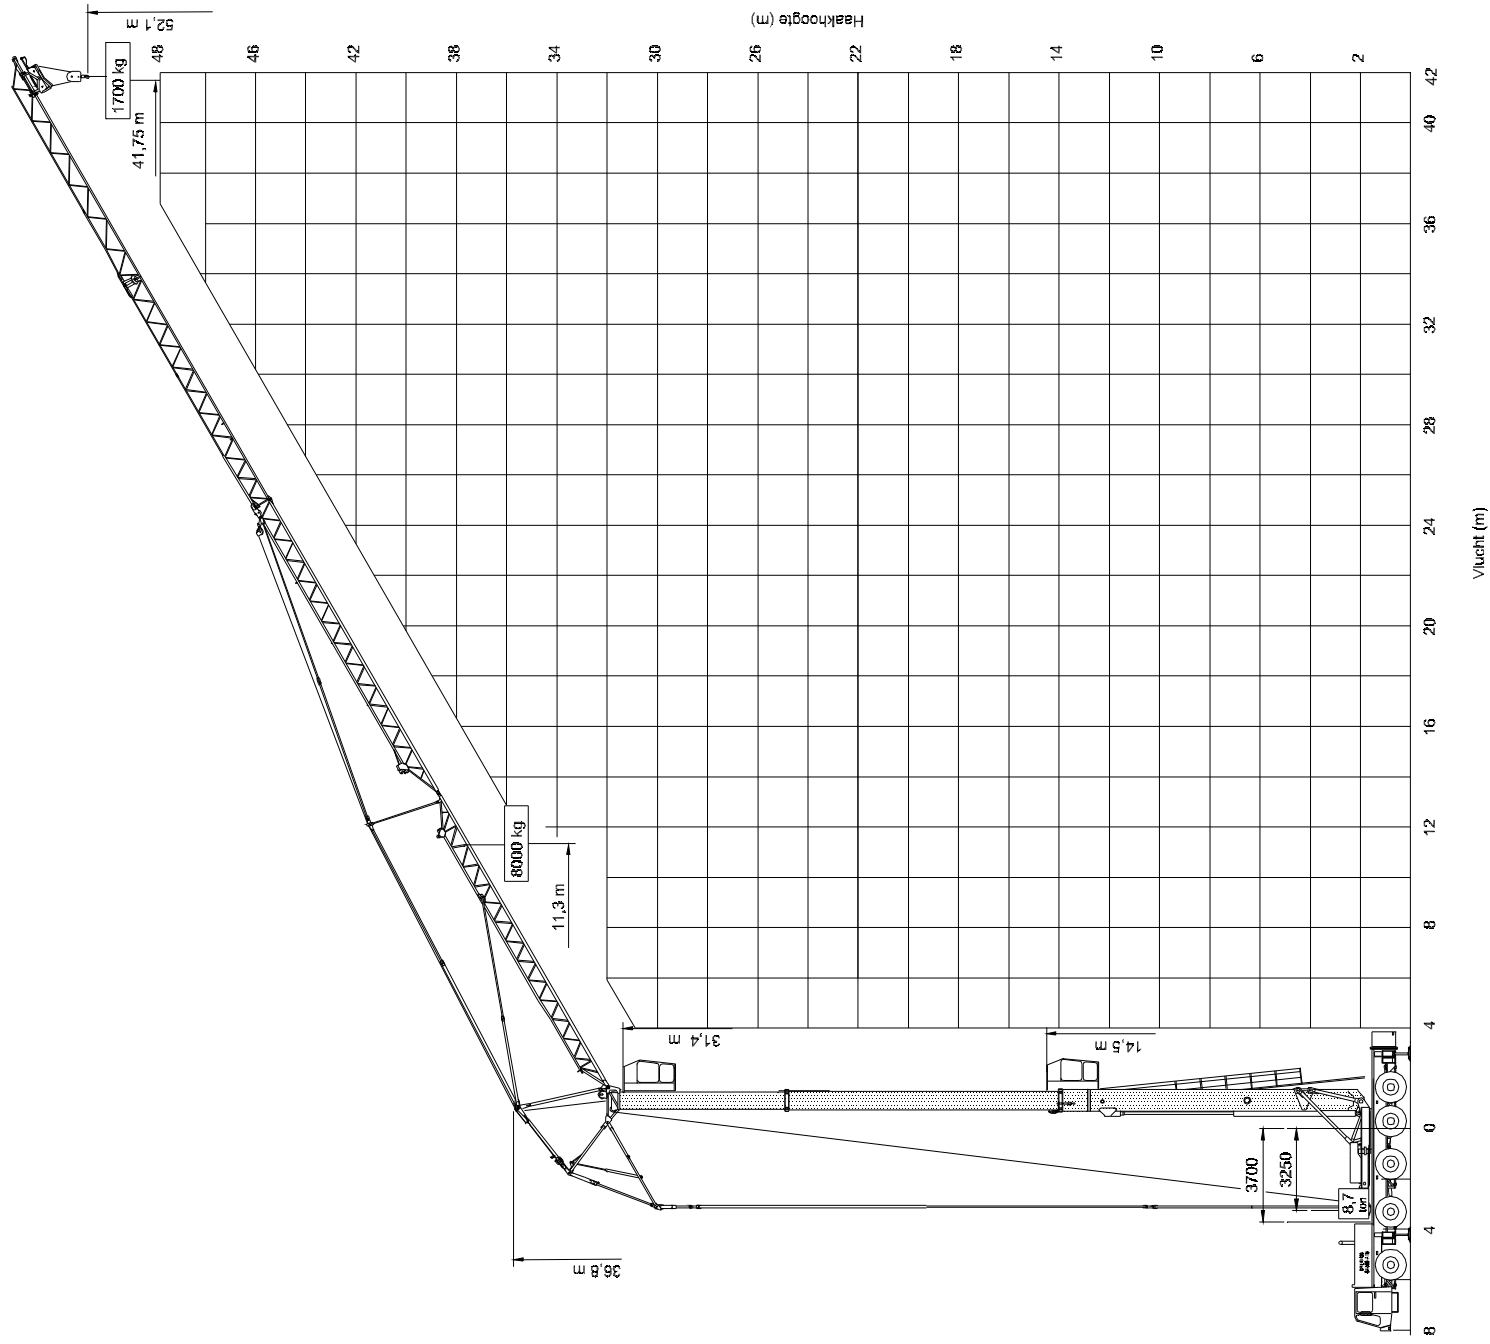

Hijsspecificaties **SPIERINGS VOUWKRAAN** Type SK598-AT5

**SPIERINGS
KRANEN**

Merwedestraat 15
5347 KZ Oss NL
Tel. 0412-626964
Fax 0412-645299

Wijzigingen voorbehouden