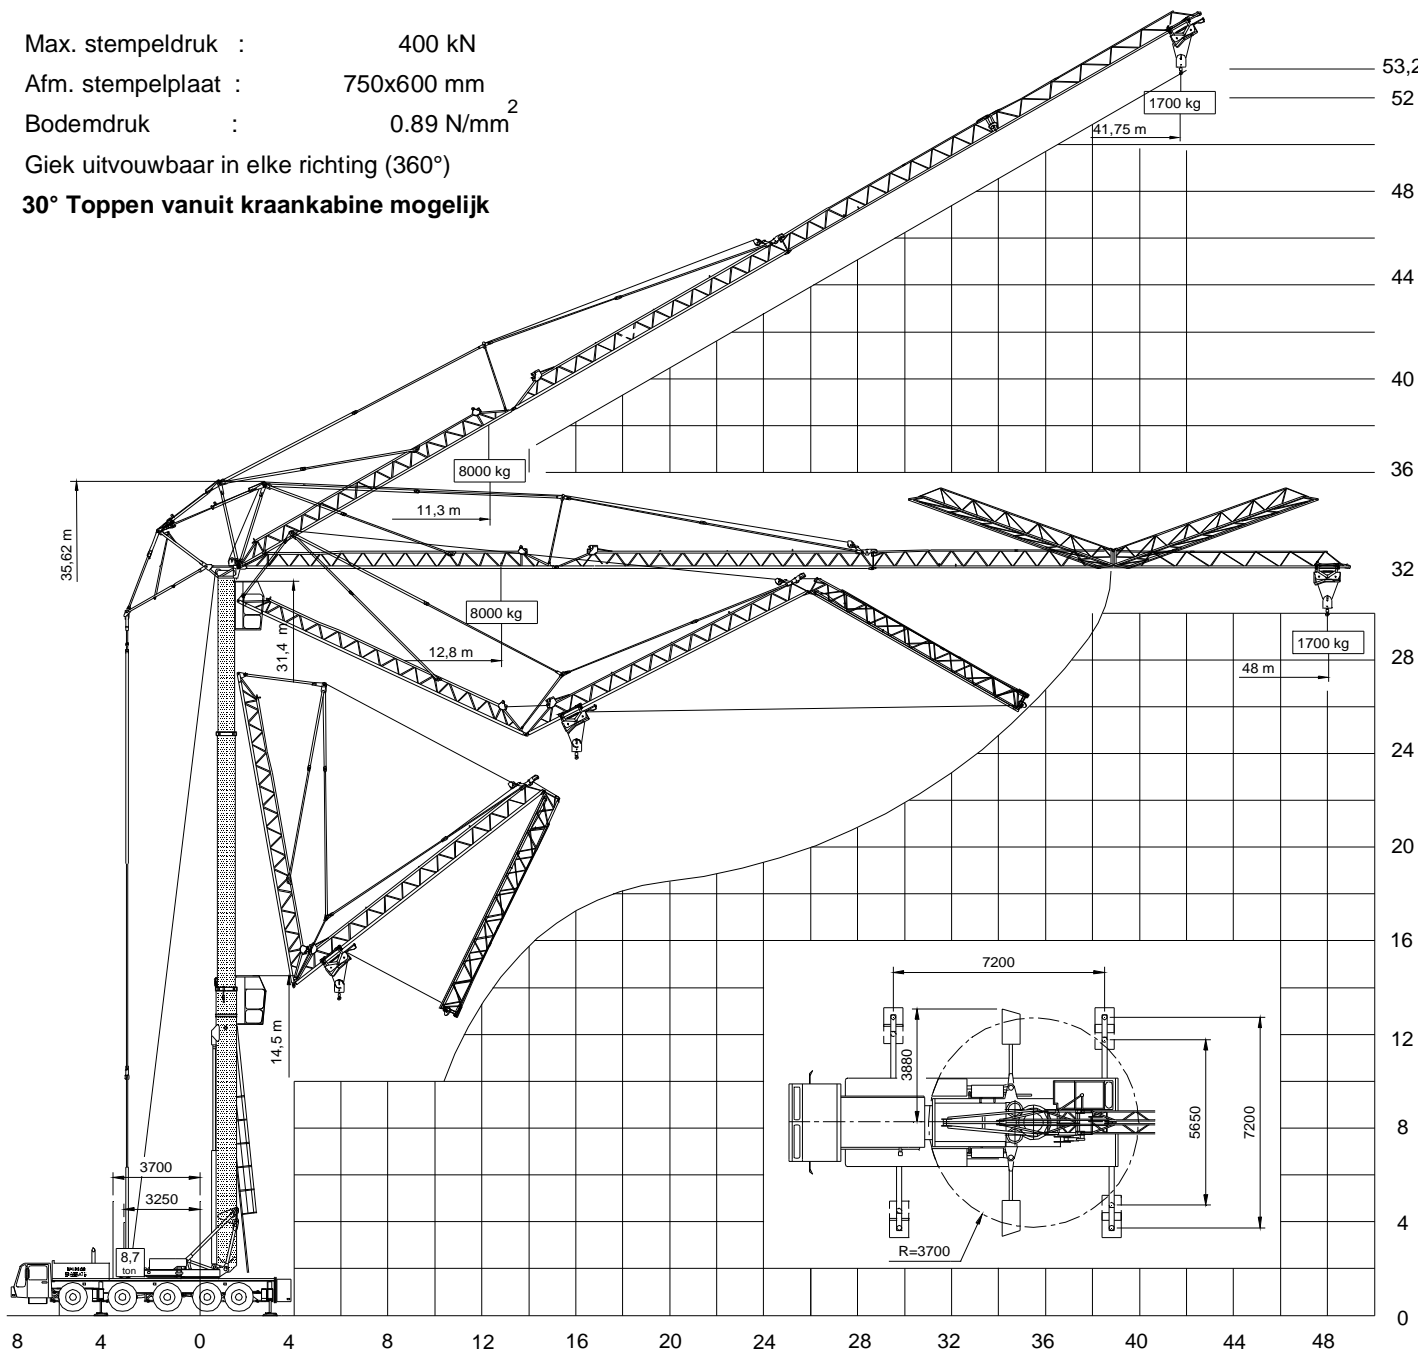

Max. stempeldruk : 400 kN
Afm. stempelplaat : 750x600 mm
Bodemdruk : 0.89 N/mm²

Giek uitvouwbaar in elke richting (360°)
30° Toppen vanuit kraankabine mogelijk

SPIERINGS VOUWKRAAN Type SK598-AT5

Merwedestraat 15
5347 KZ Oss NL
Tel. 0412-626964
Fax 0412-645299