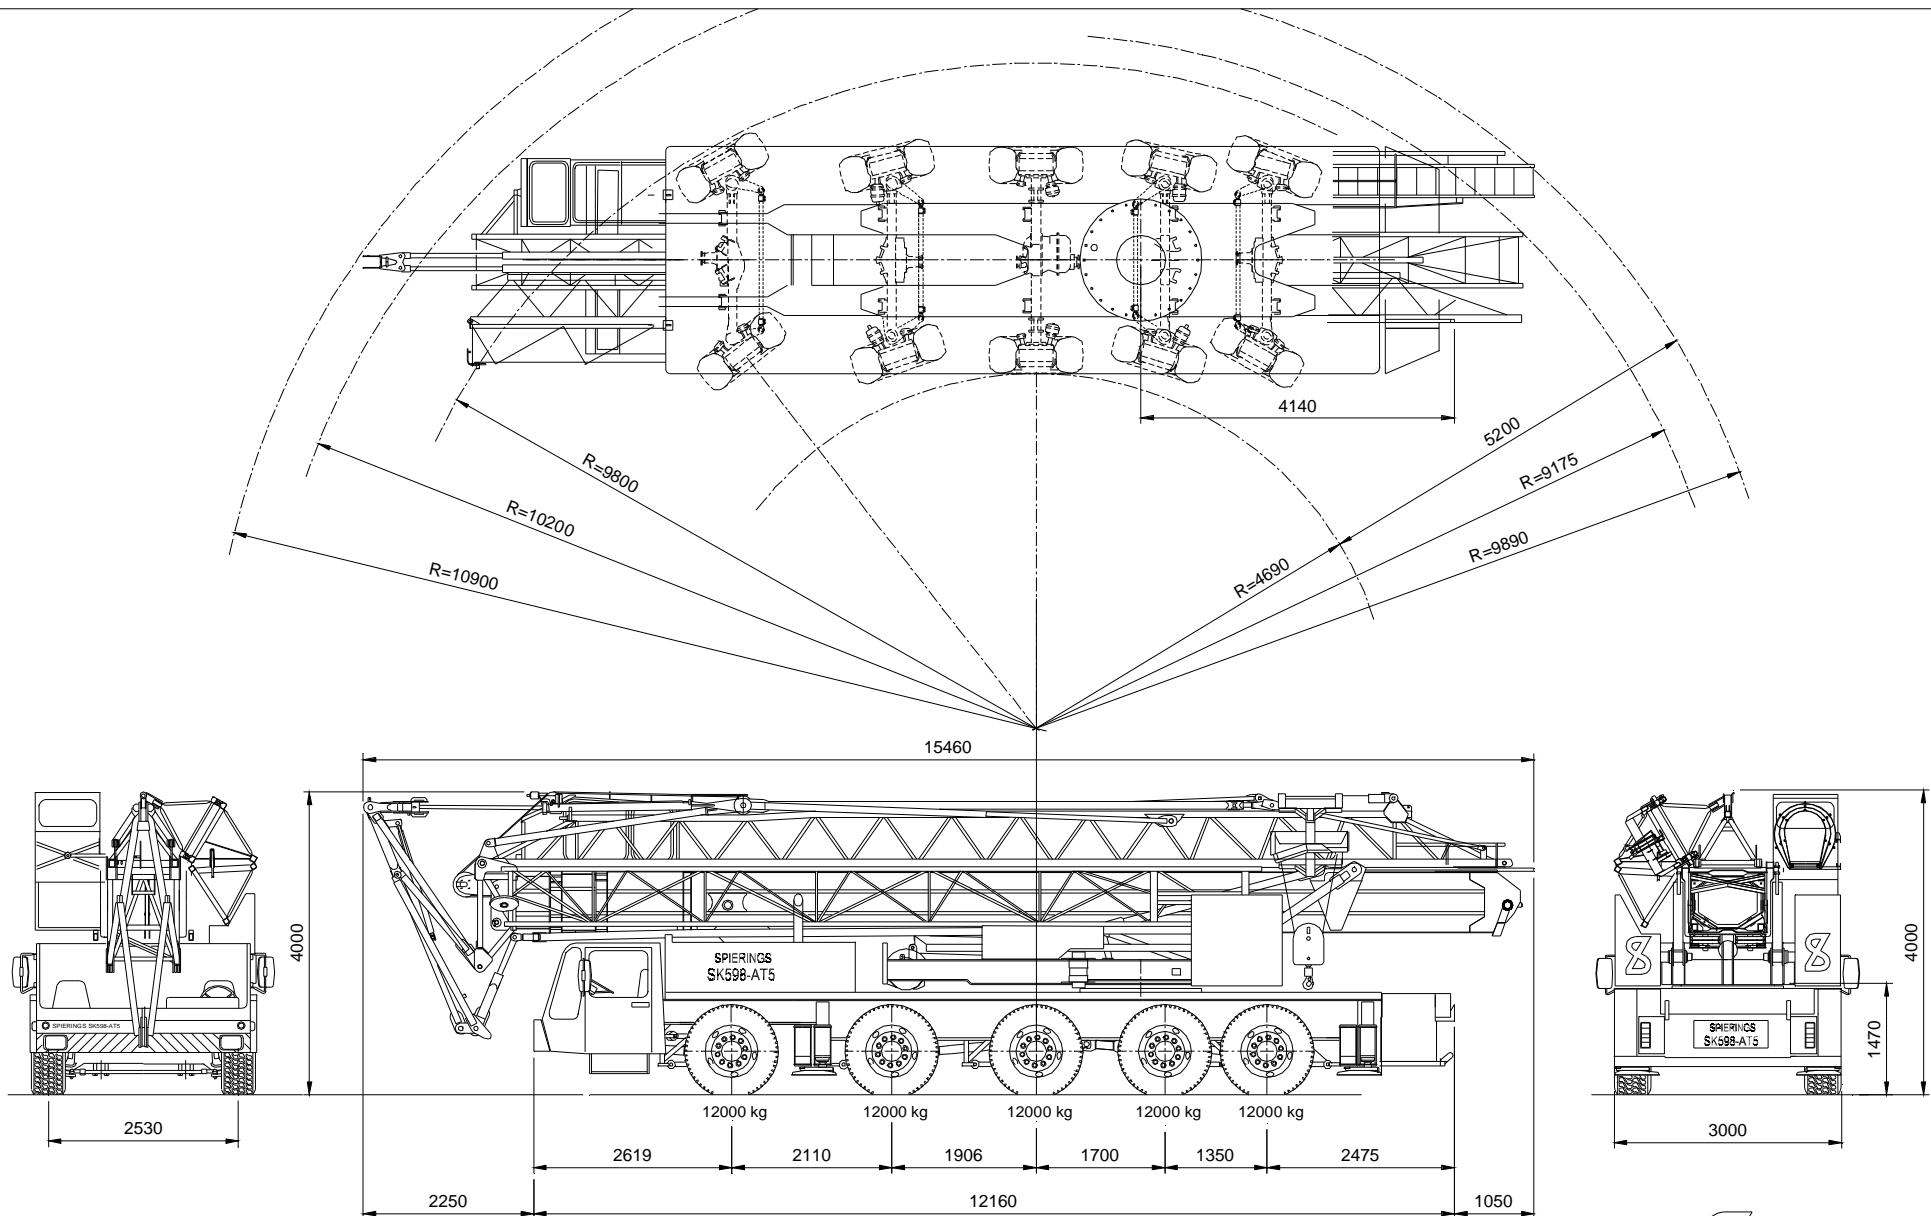

Maximale reep trek : 4000 kg

De kraan moet geheel gestreken worden bij windkracht > 10

**HIJSTABEL Afstempeling 7,20 m x 7,20 m**

**Giek horizontaal**

haakhoogte 23,8 / 30 m (hoogte onder de giek 25,8 / 32 m)

**Giek 30° getopt**

**HIJSTABEL Afstempeling 7,20 m x 5,65 m**

**Giek horizontaal**

haakhoogte 23,8 / 30 m (hoogte onder de giek 25,8 / 32 m)

**Giek 30° getopt**