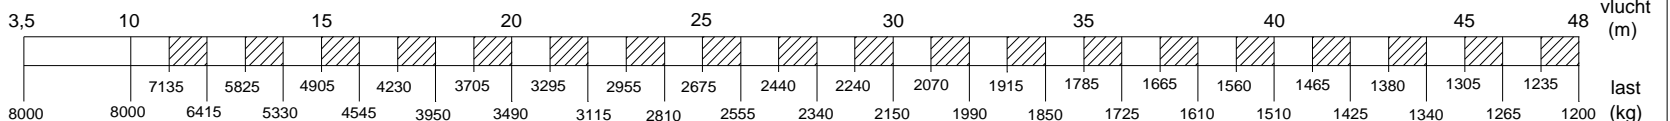

Maximale reep trek : 4000 kg

De kraan moet geheel gestreken worden bij windkracht > 10

**HIJSTABEL Afstempeling 7,20 m x 7,20 m**

**Giek horizontaal**

haakhoogte 23,8 / 30 m (hoogte onder de giek 25,8 / 32 m)

**Giek 30° getopt**

**HIJSTABEL Afstempeling 7,20 m x 5,65 m**

**Giek horizontaal**

haakhoogte 23,8 / 30 m (hoogte onder de giek 25,8 / 32 m)

**Giek 30° getopt**