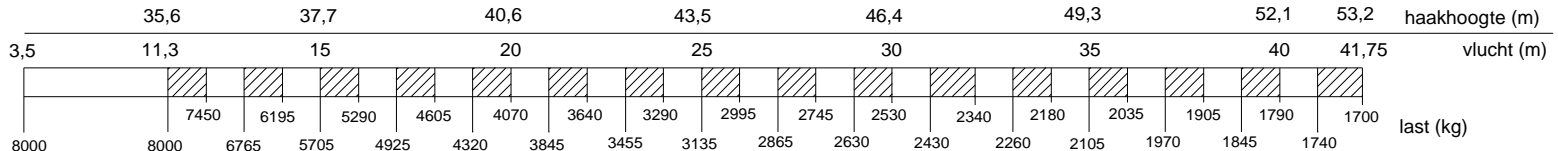

Giek 30° getopt