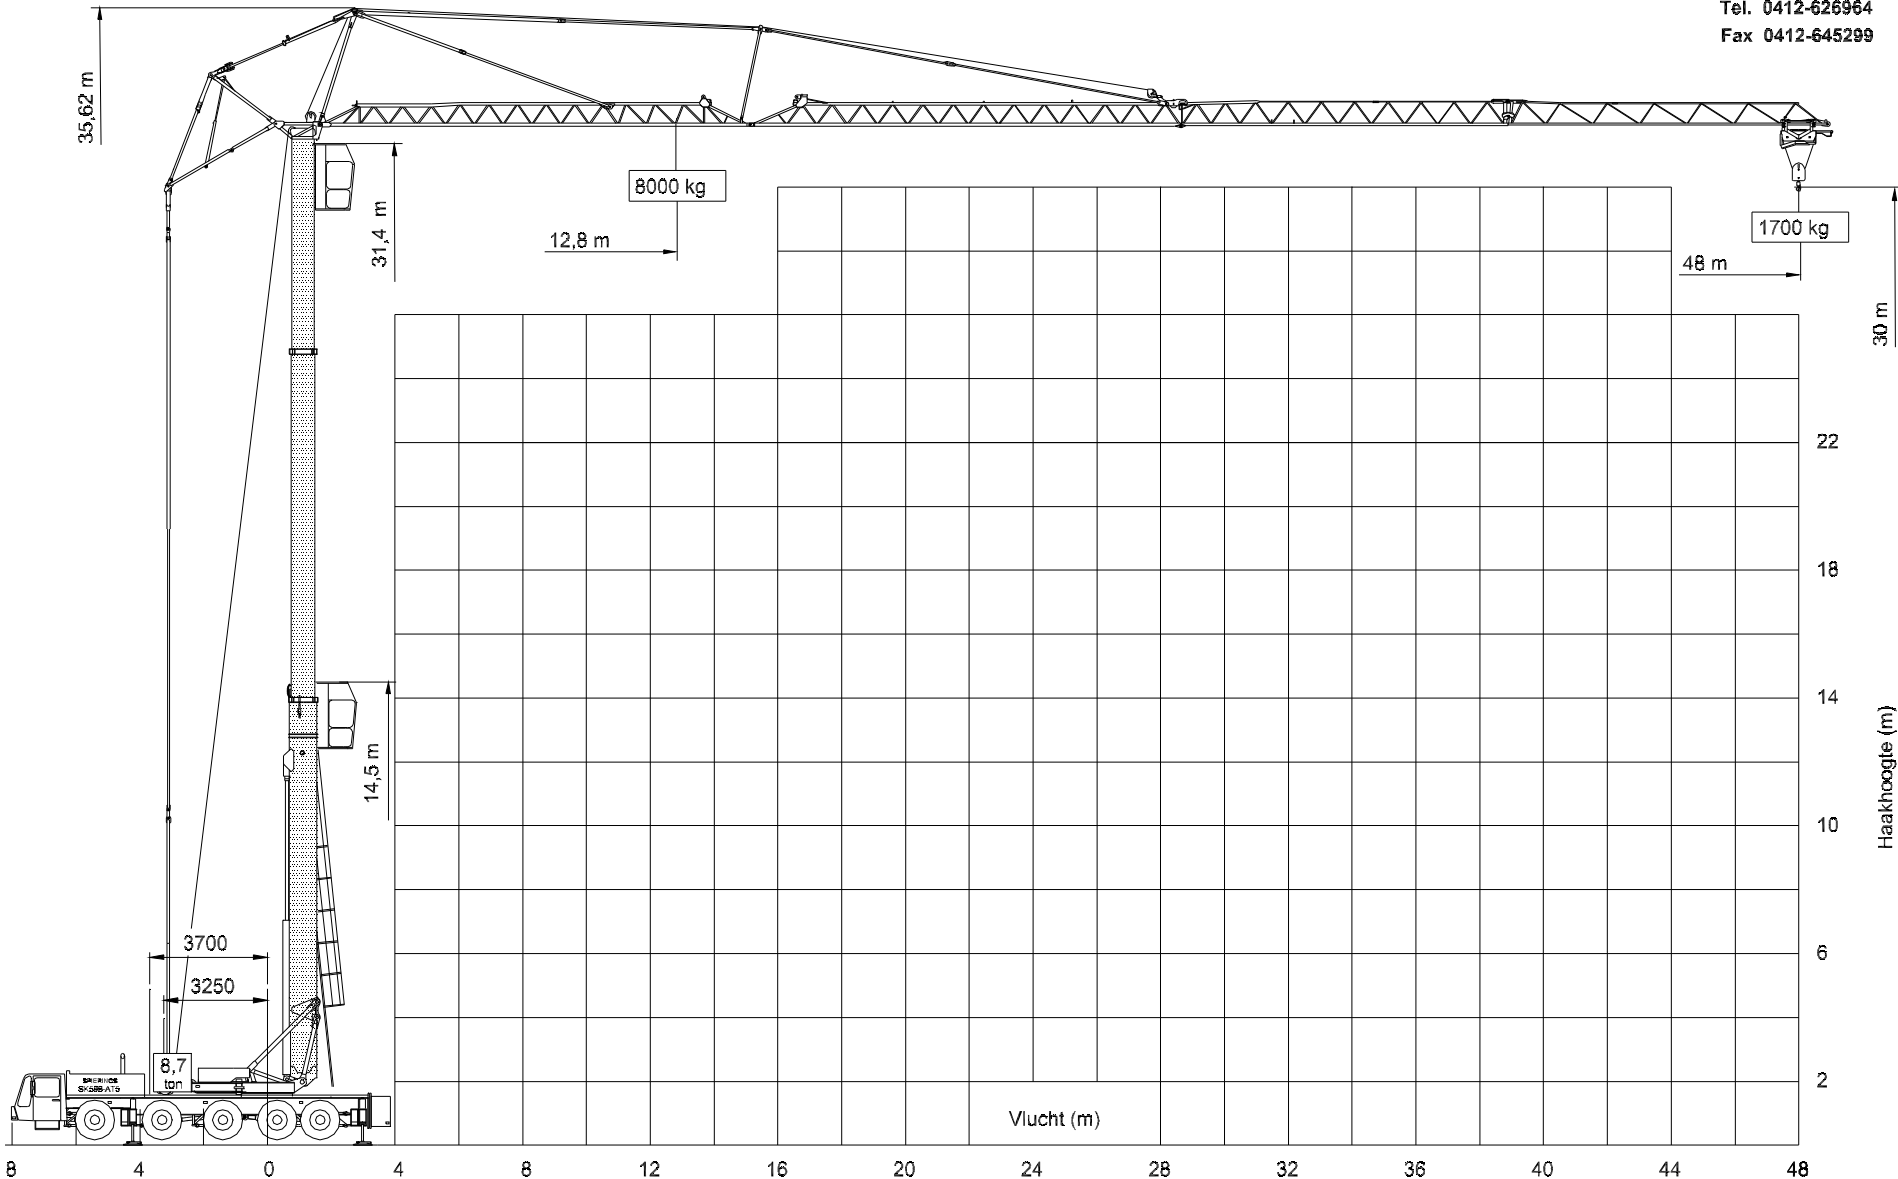

Hijsspecificaties SPIERINGS VOUWKRAAN Type SK598-AT5

Merwedestraat 15
5347 KZ Oss NL
Tel. 0412-626964
Fax 0412-645299

Wijzigingen voorbehouden