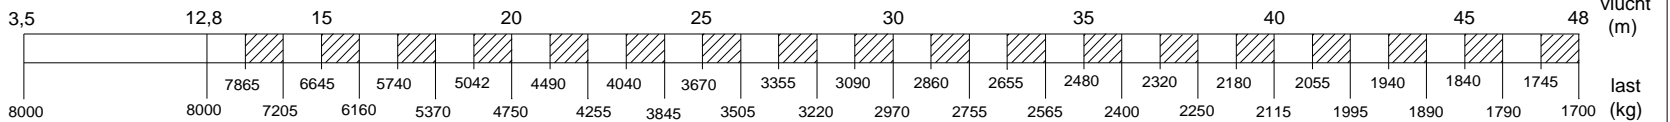

**SPIERINGS
KRANEN**

Merk: **SPIERINGS** Type: **SK598-AT5**

Kraankenmerk (kraan 48 m vlucht)

Serienummer

Bouwjaar

Kraangroep : 3 vlgs. NEN 2018
Lastspectrum : 2 vlgs. NEN 2018
Gebruiksklasse : A vlgs. NEN 2018
Stabiliteit : vlgs. NEN 2022

Kraankengetal
92 tm

Max. last
8,0 ton

Max. vlucht bij max. last
12,8 m

Max. ton-meter cap.
103 tm

Max. Gieklengte
48 m

Snelheden

Horizontaal / 30° getopt

m/min	kg
20	8000
30	4000
45	2000
75	0

0 - 70 m/min

0-0,8 omw/min

Alle bewegingen hydraulisch traploos regelbaar

30° Toppen vanuit kraankabine of afstandsbediening

Opgesteld verrijden alleen met de giek horizontaal, vergrendeld bovenframe en met de giek over de voorkant

Max. scheefstand 2° tijdens opgesteld verrijden van de kraan

Aangegeven last is bedrijfslast

Kraan volledig gebalast : 8700 kg

Kraan afgestempeld vlgs. voorschrift

Zwenkbereik onbeperkt (360°) in afgestempelde stand

Stempelvierhoek : zie tabel

Werken toegestaan t/m windkracht 8 (windsnelheid 20 m/sec)

Windoppervlak last max. 1,0 m²/ton bij windkracht 8

Temperatuurbereik : -20°C tot +40°C

In alle gevallen 2 hijsparten

Maximale reep trek : 4000 kg

De kraan moet geheel gestreken worden bij windkracht > 10

HIJSTABEL Afstempeling 7,20 m x 7,20 m

Giek horizontaal

haakhoogte 23,8 / 30 m (hoogte onder de giek 25,8 / 32 m)