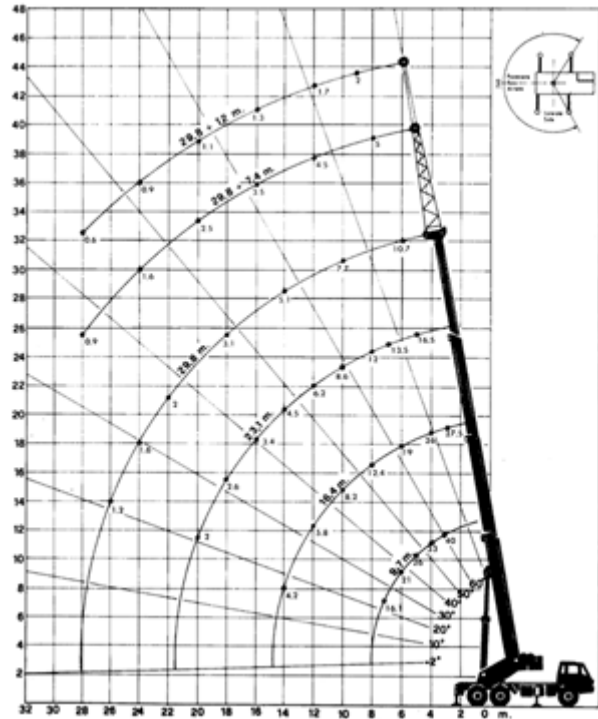

## Autogru Marchetti MG 1910 40 Tons

[◀ Torna a AUTOGRU](#)

 [zoom](#)

 [zoom](#)

 [zoom](#)