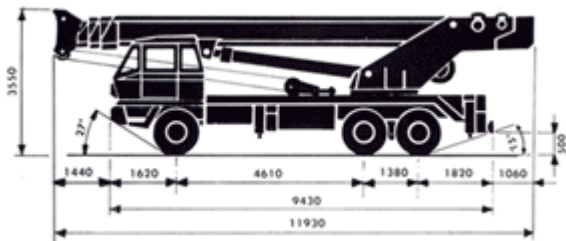

## Autogru Marchetti MG 1910 40 Tons

[◀ Torna a AUTOGRU](#)

 [zoom](#)

 [zoom](#)

 [zoom](#)